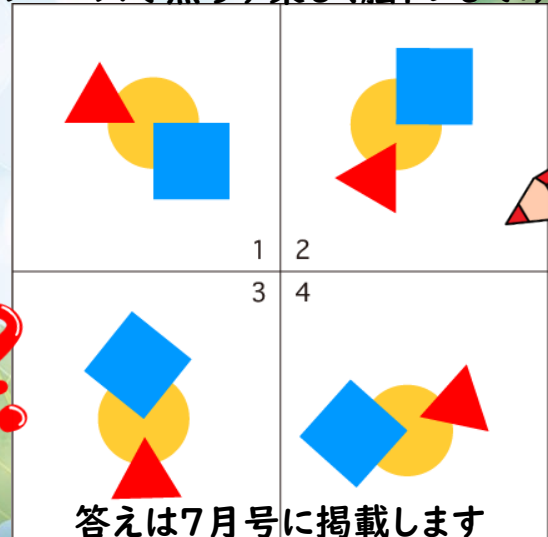

## チャレンジ脳トレ!

1~4のイラストの中で、**1つだけ違う図形はどれでしょう**  
自分のペースで焦らず楽しく脳トレしてみましょ

答えは7月号に掲載します  
5月号の答えは裏面に☞

NO・21 5月号  
「チャレンジ脳トレ」の答えです

【答え】

業務拡大につき訪問看護師募集中  
地域密着看護を一緒にやりませんか！

問合せ：武蔵野総合病院 総務課 採用担当  
ご質問や気になることなど、お気軽にお電話・メールください。